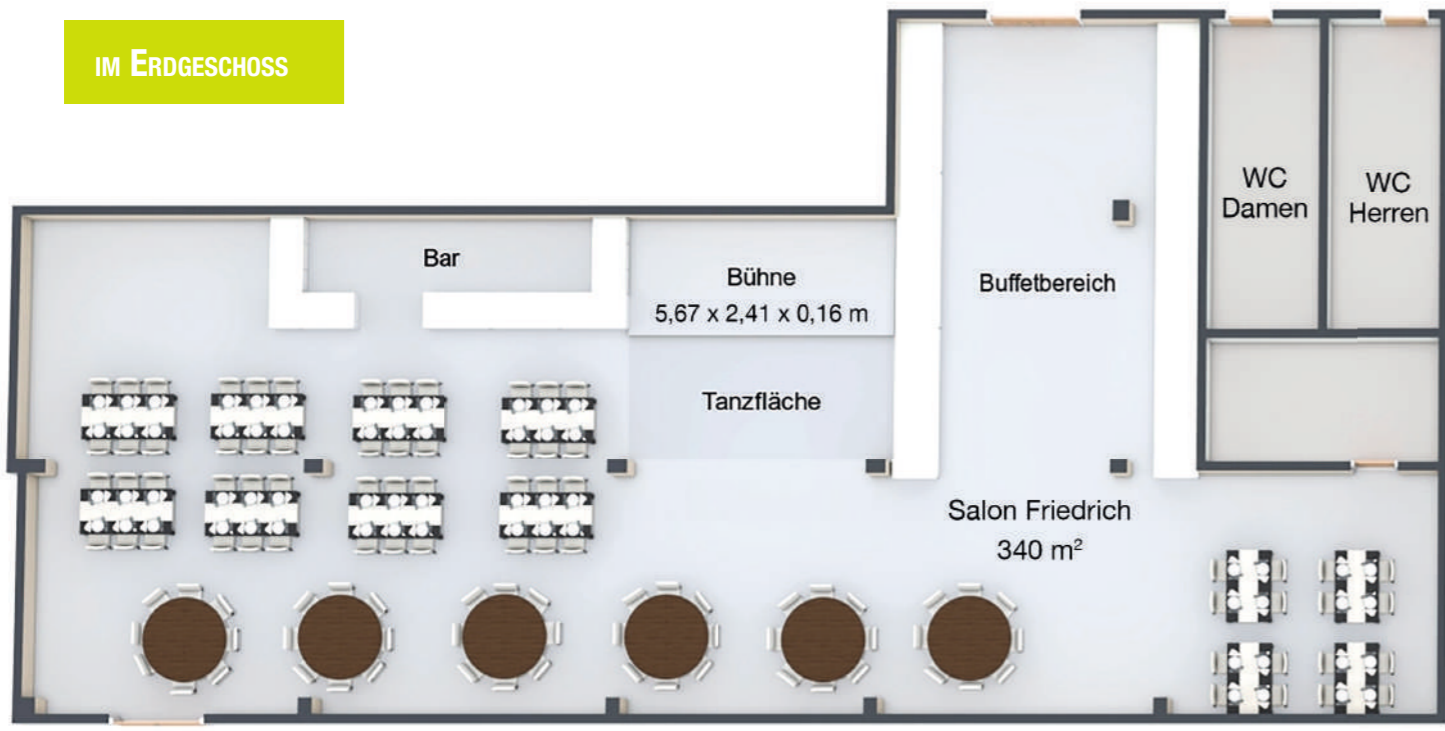

IM ERDGESCHOSS

Beispielbestuhlung