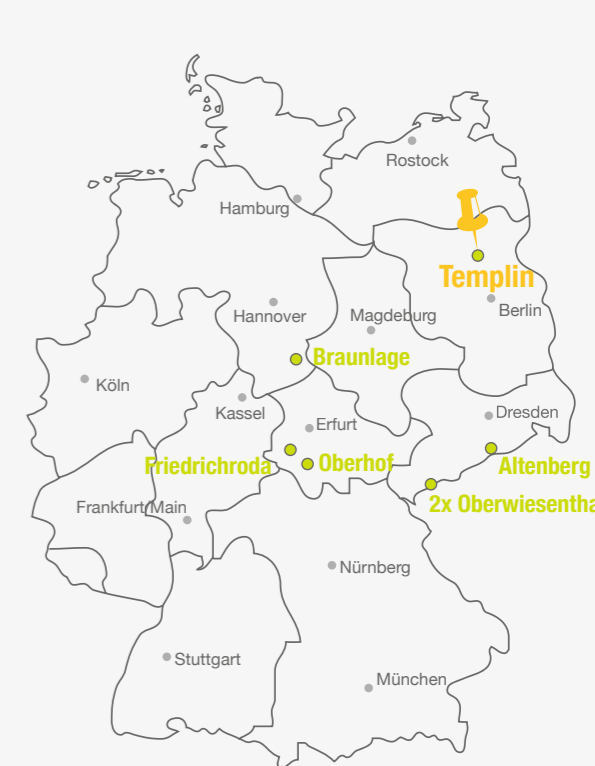

LAGE

- nur 80 km nördlich von Berlin
- nächste Autobahnabfahrt A11 30 km
- Bahnhof Templin 2 km

HOTEL

- 409 Zimmer in verschiedenen Kategorien
- 33 ha großes, weitläufiges Außengelände
- Innen-Pool, Sauna, Fitness
- Kino, Nintendo Switch, Tischtennis, Billard, Bowlingbahn
- Minigolfanlage, Fußballfeld, Mini-Disc-Golf, Bogenschießen
- Vermietung von Kanus und Stand Up Paddle Boards, Fahrrädern und E-Bikes
- Touren mit dem Segway
- Rahmenprogramme und Teamerlebnisse mit hauseigenem Active Team
- ausreichende Parkmöglichkeiten, E-Ladestation und Bushaltestelle direkt am Hotel