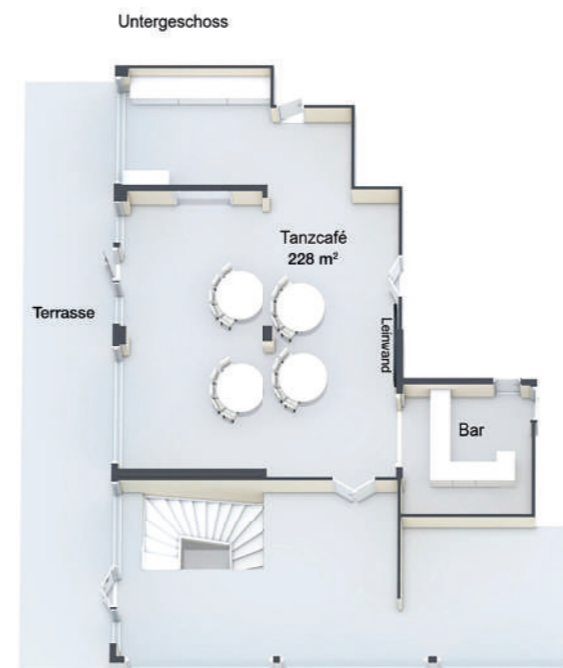

www.ahorn-hotels.de

DEHOGA
Umweltcheck
GOLD

RAUMÜBERSICHT

Raum	Größe in m ²	U-Tafel	Block	Parlamentarisch	Stuhlreihen	Bankett	Empfang	Länge/Breite in m	Raumhöhe in m	Tür in m
Uckermark*	730	120	140	400	600	400	700	19.50/34.85	3.80	1.94x2.07
SeaBar	750	-	-	350	500	500	1000	-	2.98	1.97x2.10
Kombi Schorfheide 1+2*	340	80	90	130	300	200	300	23.20/13.50	3.80	1.88x2.05
Brandenburg 1*	250	65	80	120	200	150	250	17.65/13.80	3.80	1.97x2.10
Tanzcafé mit Terrasse	228	40	45	65	100	130	200	11.70/11.70 5.80/10.20	3.00	1.17x2.10
Schorfheide 1*	170	40	45	65	120	100	150	11.50/13.50	3.80	1.88x2.05
Schorfheide 2*	170	40	45	65	120	100	150	11.50/13.50	3.80	1.88x2.05
Brandenburg 2*	165	40	45	65	120	100	150	11.60/13.80	3.80	1.97x2.10
Foyer Schorfheide	95	-	-	-	-	-	70	7.95/4.90	3.55	1.88x2.05
Salon 3	90	20	25	30	50	40	60	13.30/6.65	3.05	1.88x2.05
Vista Lounge*	80	-	20	16	20	-	30	9.80/9.80	2.55	0.92x2.15
8 Gruppenräume	35	12	16	12	20	20	-	5.80/5.85	2.30	0.82x1.96

*klimatisiert

3. ETAGE

WIR BRINGEN IHRE VERANSTALTUNG ZUM ERFOLG

Alles aus einer Hand – von der Anfrage bis zum Abschlussgespräch. Wir freuen uns auf Sie!

GRUPPENRÄUME

TANZCAFÉ

VISTA LOUNGE

BIERGARTEN EXKLUSIV MIETBAR