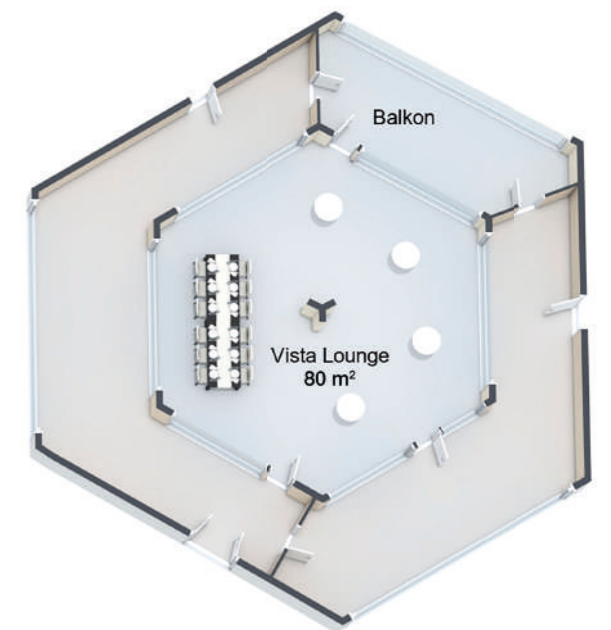

www.ahorn-hotels.de

DEHOGA
Umweltcheck
GOLD

RAUMÜBERSICHT

Raum	Größe in m ²	U-Tafel	Block	Parlamentarisch	Stuhlreihen	Bankett	Empfang	Länge/Breite in m	Raumhöhe in m	Tür in m
Uckermark*	730	120	140	400	600	400	700	19.50/34.85	3.80	1.94x2.07
SeaBar	750	-	-	350	500	500	1000	-	2.98	1.97x2.10
Kombi Schorfheide 1+2*	340	80	90	130	300	200	300	23.20/13.50	3.80	1.88x2.05
Brandenburg 1*	250	65	80	120	200	150	250	17.65/13.80	3.80	1.97x2.10
Tanzcafé mit Terrasse	228	40	45	65	100	130	200	11.70/11.70 5.80/10.20	3.00	1.17x2.10
Schorfheide 1*	170	40	45	65	120	100	150	11.50/13.50	3.80	1.88x2.05
Schorfheide 2*	170	40	45	65	120	100	150	11.50/13.50	3.80	1.88x2.05
Brandenburg 2*	165	40	45	65	120	100	150	11.60/13.80	3.80	1.97x2.10
Foyer Schorfheide	95	-	-	-	-	-	70	7.95/4.90	3.55	1.88x2.05
Salon 3	90	20	25	30	50	40	60	13.30/6.65	3.05	1.88x2.05
Vista Lounge*	80	-	20	16	20	-	30	9.80/9.80	2.55	0.92x2.15
8 Gruppenräume	35	12	16	12	20	20	-	5.80/5.85	2.30	0.82x1.96

*klimatisiert

3. ETAGE

WIR BRINGEN IHRE VERANSTALTUNG ZUM ERFOLG

Alles aus einer Hand – von der Anfrage bis zum Abschlussgespräch. Wir freuen uns auf Sie!

GRUPPENRÄUME

TANZCAFÉ

VISTA LOUNGE

BIERGARTEN EXKLUSIV MIETBAR