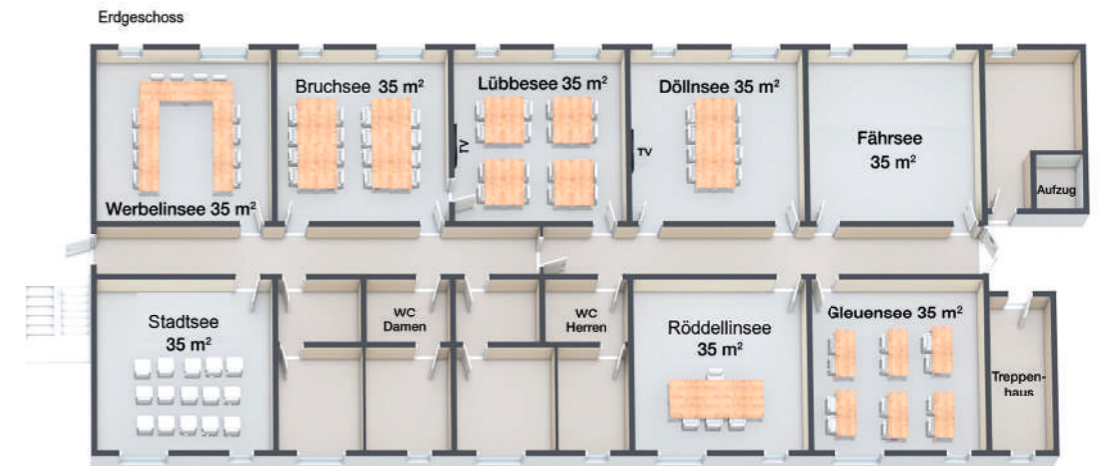

www.ahorn-hotels.de

DEHOGA
Umweltcheck
GOLD

RAUMÜBERSICHT

Raum	Größe in m ²	U-Tafel	Block	Parlamentarisch	Stuhlreihen	Bankett	Empfang	Länge/Breite in m	Raumhöhe in m	Tür in m
Uckermark*	730	120	140	400	600	400	700	19.50/34.85	3.80	1.94x2.07
SeaBar	750	-	-	350	500	500	1000	-	2.98	1.97x2.10
Kombi Schorfheide 1+2*	340	80	90	130	300	200	300	23.20/13.50	3.80	1.88x2.05
Brandenburg 1*	250	65	80	120	200	150	250	17.65/13.80	3.80	1.97x2.10
Tanzcafé mit Terrasse	228	40	45	65	100	130	200	11.70/11.70 5.80/10.20	3.00	1.17x2.10
Schorfheide 1*	170	40	45	65	120	100	150	11.50/13.50	3.80	1.88x2.05
Schorfheide 2*	170	40	45	65	120	100	150	11.50/13.50	3.80	1.88x2.05
Brandenburg 2*	165	40	45	65	120	100	150	11.60/13.80	3.80	1.97x2.10
Foyer Schorfheide	95	-	-	-	-	-	70	7.95/4.90	3.55	1.88x2.05
Salon 3	90	20	25	30	50	40	60	13.30/6.65	3.05	1.88x2.05
Vista Lounge*	80	-	20	16	20	-	30	9.80/9.80	2.55	0.92x2.15
8 Gruppenräume	35	12	16	12	20	20	-	5.80/5.85	2.30	0.82x1.96

*klimatisiert

3. ETAGE

WIR BRINGEN IHRE VERANSTALTUNG ZUM ERFOLG

Alles aus einer Hand – von der Anfrage bis zum Abschlussgespräch. Wir freuen uns auf Sie!

GRUPPENRÄUME

TANZCAFÉ

VISTA LOUNGE

BIERGARTEN EXKLUSIV MIETBAR