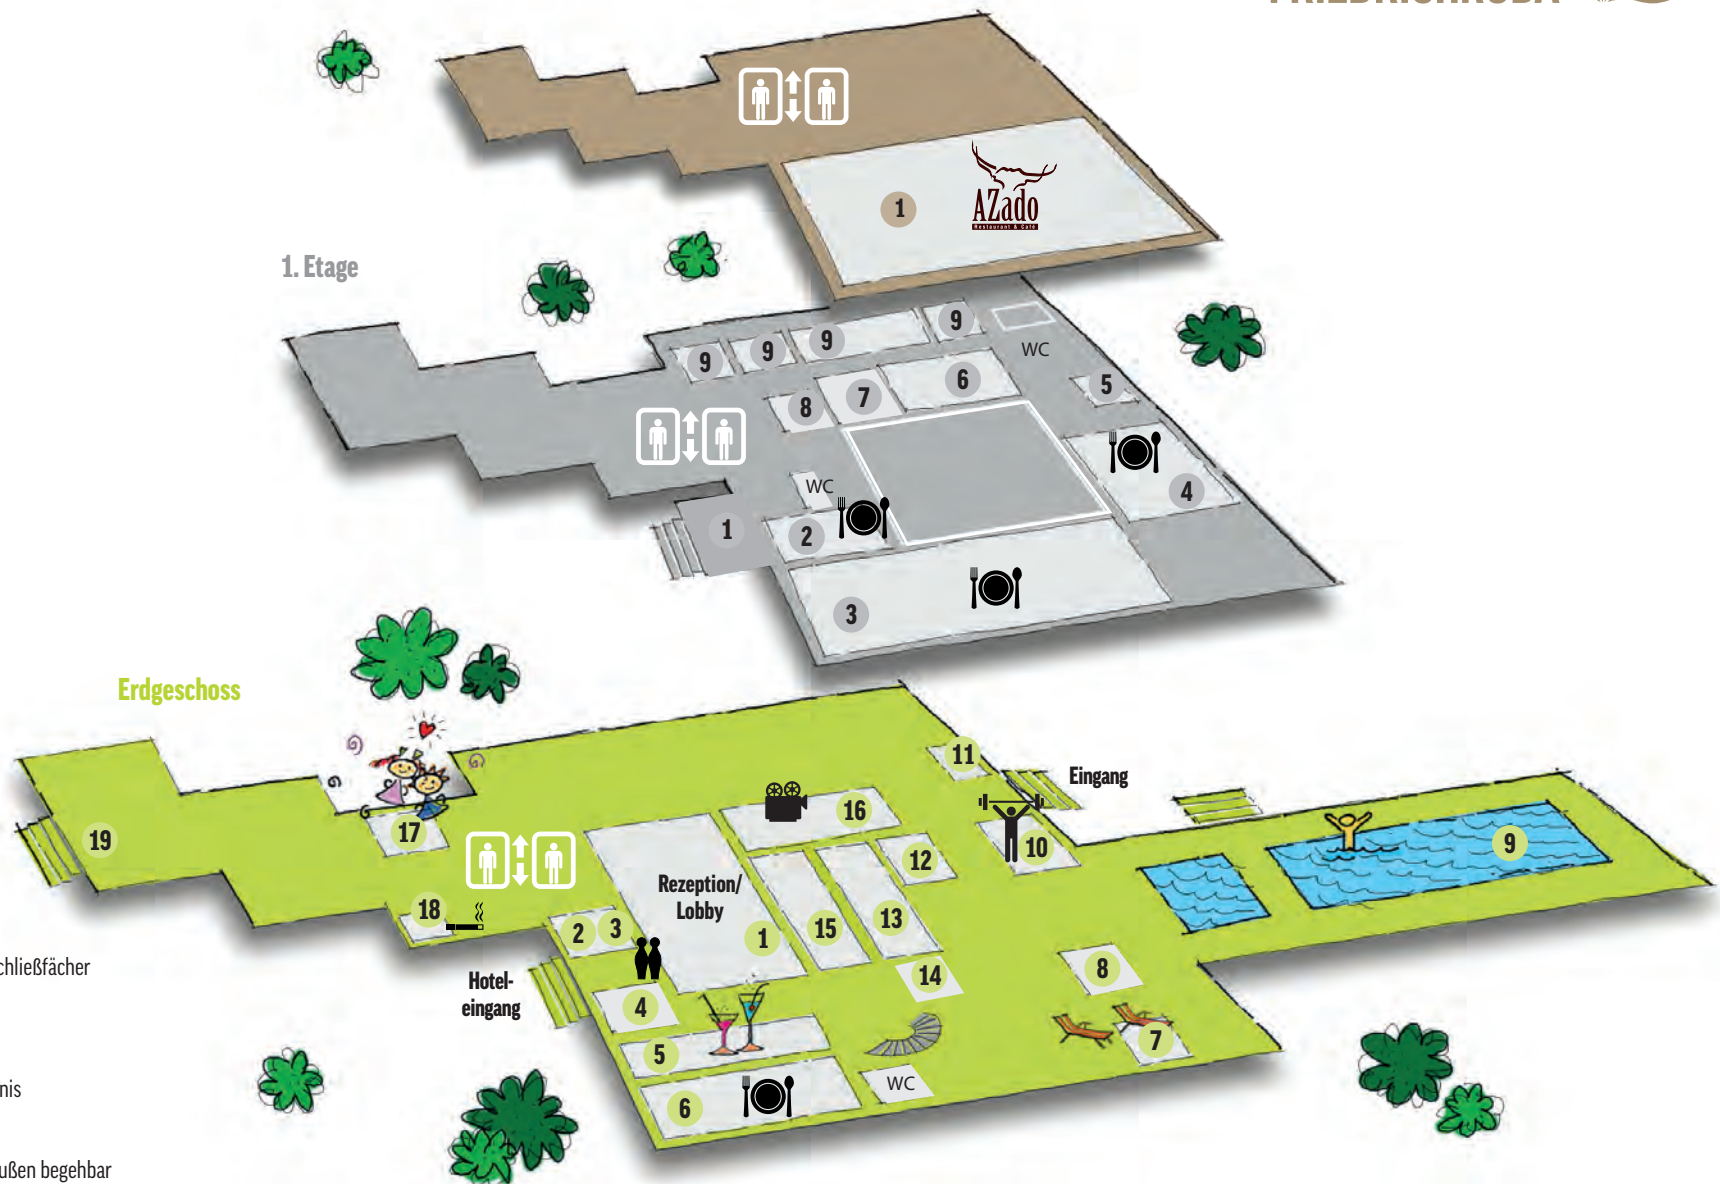

12. Etage 1 AZado Restaurant & Café

12. Etage

1. Etage 1 Terrasse

- 2 Raum Rennsteig
- 3 Raum Thüringen
- 4 Raum Reinhardsberg
- 5 Raum Friedenstein
- 6 Jagd-/Jägerzimmer
- 7 Tagungsraum 1
- 8 Businesscenter
- 9 Tagungsräume

Erdgeschoss 1 Rezeption/Lobby

- 2 Active Team
- 3 Fahrradvermietung
- 4 Sky TV
- 5 Ludowinger Lounge
- 6 Salon Friedrich
- 7 Sauna
- 8 Massage & Kosmetik
- 9 Innen-Pool
- 10 Fitnessraum
- 11 Skiaufbewahrung
- 12 Wii-Lounge
- 13 Spielwelt innen
- 14 Gepäckaufbewahrung / Schließfächer
- 15 YOKI AHORN Kinderwelt
- 16 Kino
- 17 Kinderspielzimmer für Minis
- 18 Raucher Lounge
- 19 Skivermietung, nur von außen begehbar

- 1 Minigolf
- 2 Außen-Pool
- 3 Café
- 4 Liegewiese
- 5 Freiluftschach
- 6 Beachvolleyball
- 7 Rummenigge Fußballfeld
- 8 Klettergarten
- 9 Parkschanke
- 10 Lagerfeuer
- 11 Spielplatz
- 12 Raucherhäuschen
- 13 Biergarten, Terrasse und Strandbar
- 14 Boccia & Eisstockschießen
- 15 YOKI AHORN Indianertipis
- 16 Bogenschießen
- 17 Beginn Trimm Dich Pfad